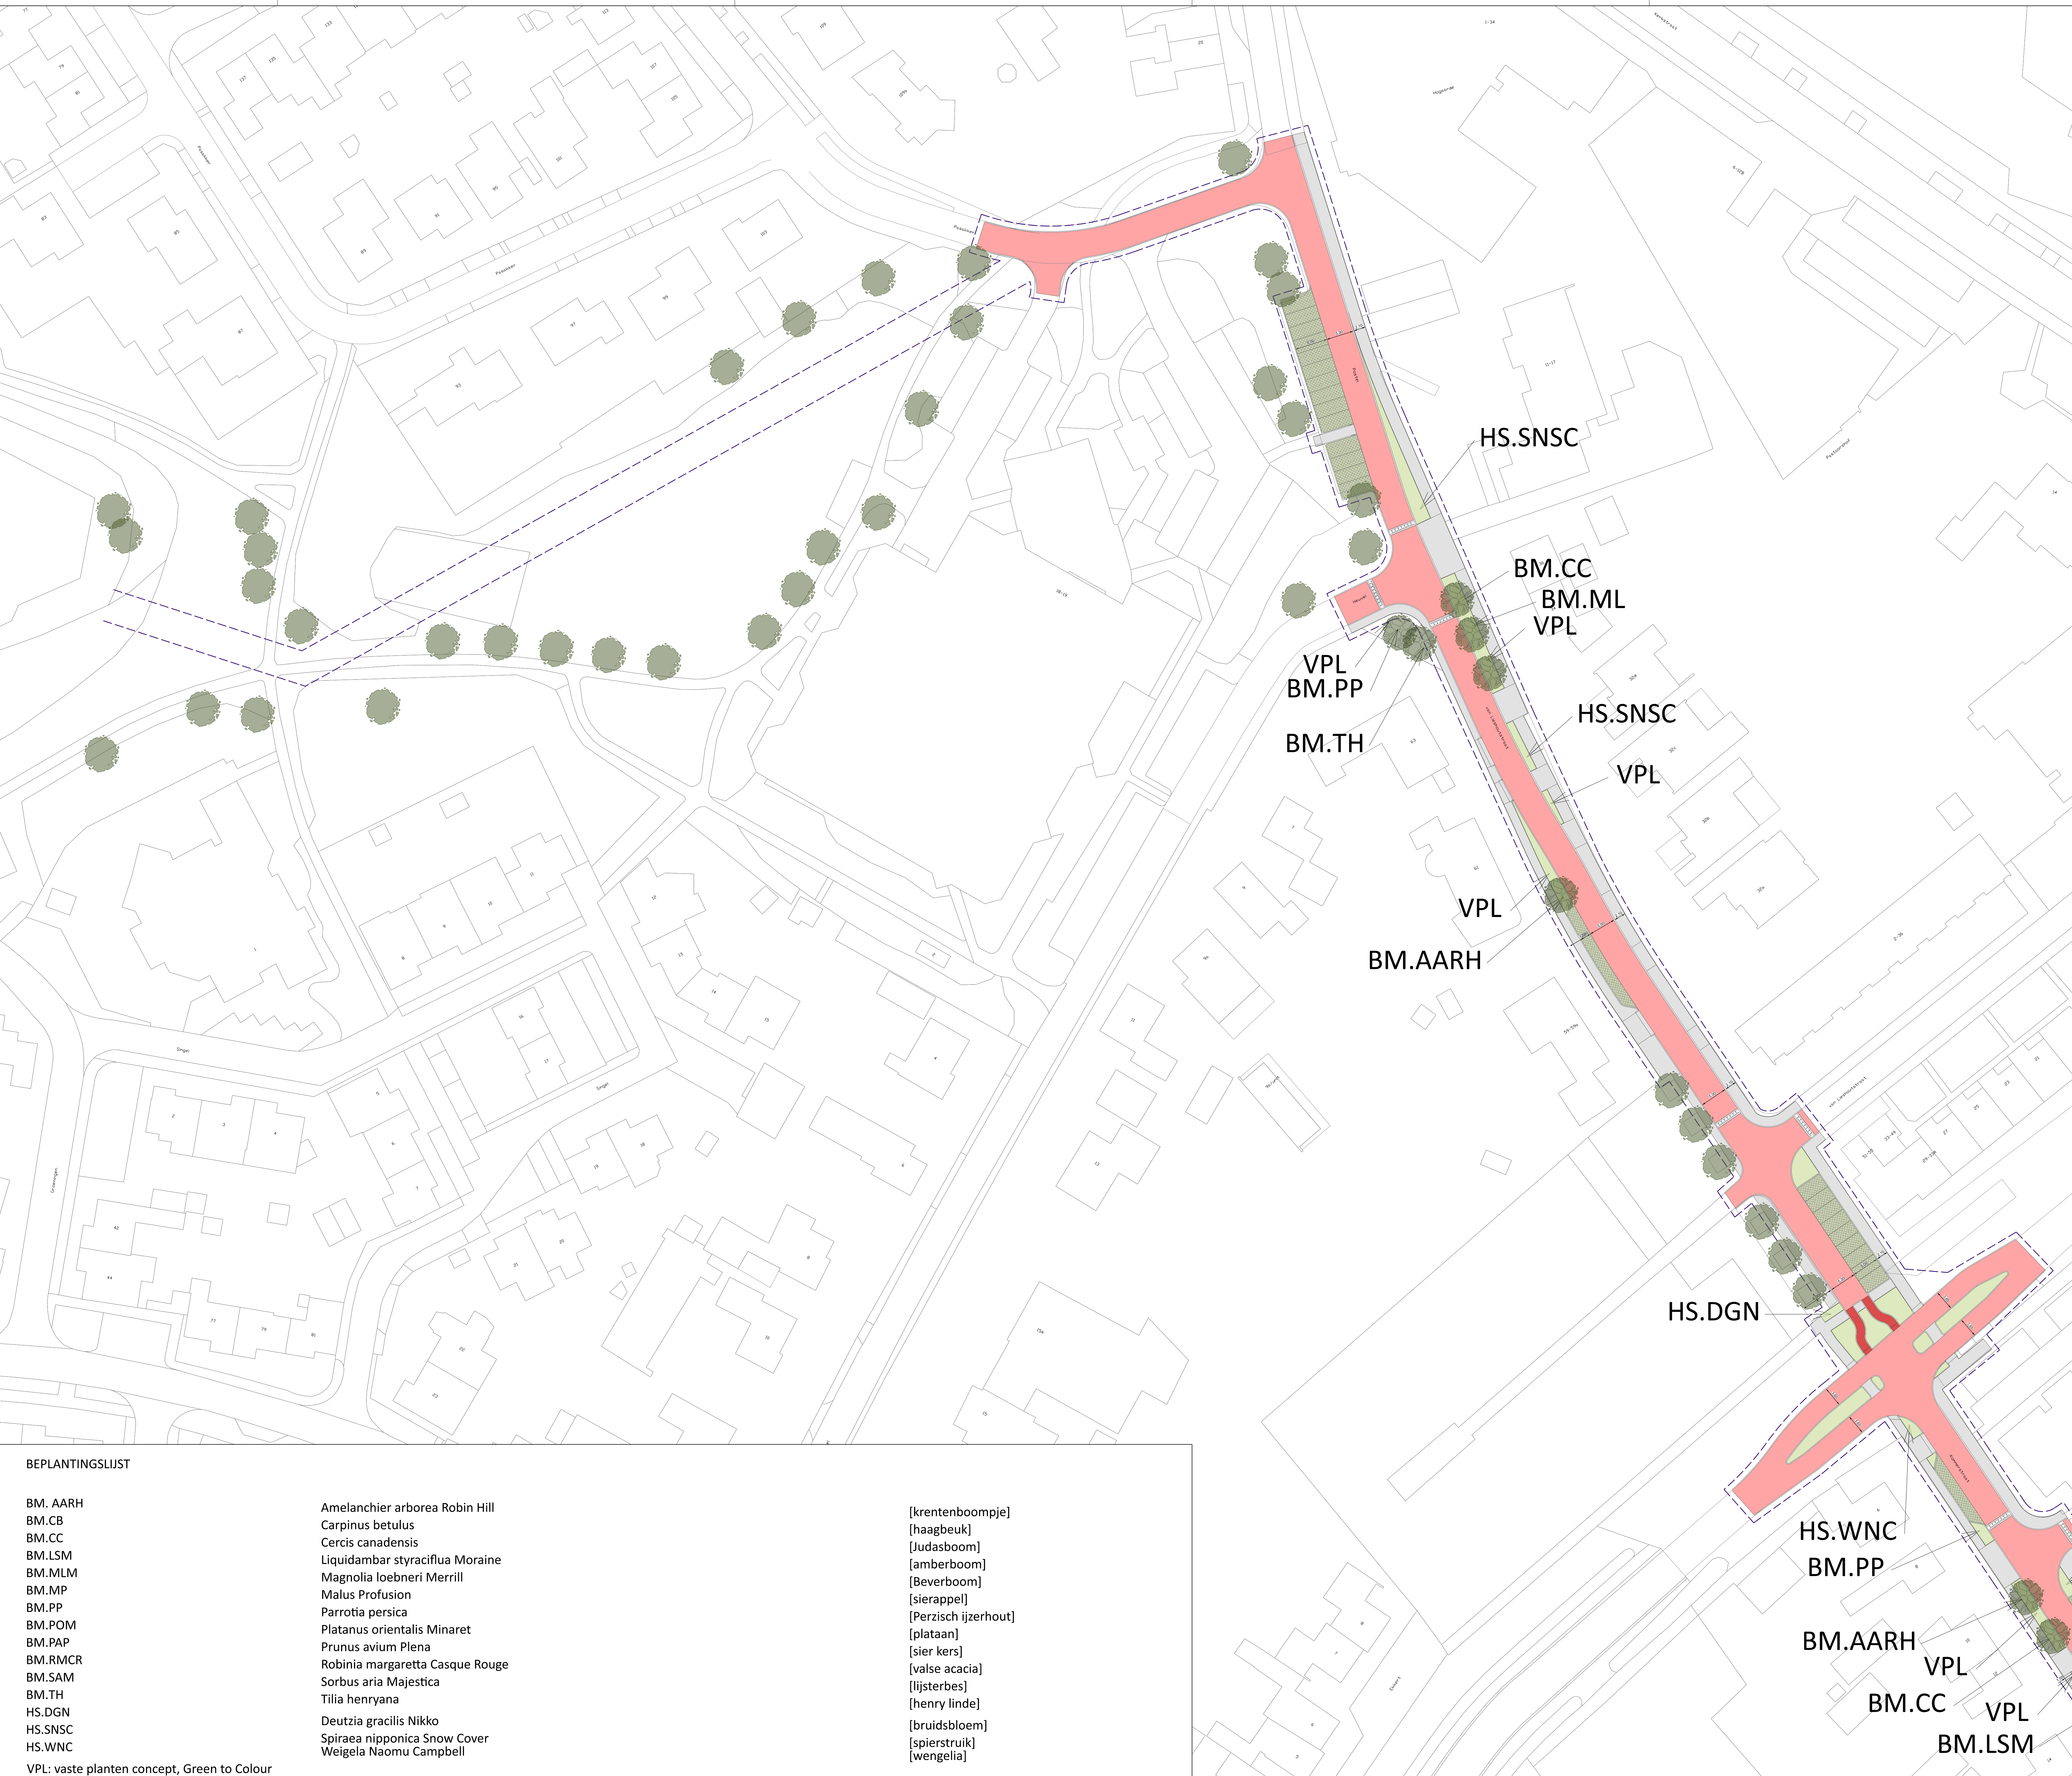

- Werkgrens
- Rijbaan
- Drenpel
- Trottoir
- Groen parkeren
- Groenvak
- Bestaande boom
- Nieuwe boom

BEPLANTINGSLIJST

BM. AARH BM.CB BM.CC BM.LSM BM.MLM BM.MP BM.PP BM.POM BM.PAP BM.RMCR BM.SAM BM.TH HS.DGN HS.SNSC HS.WNC VPL: vaste planten concept, Green to Colour	Amelanchier arborea Robin Hill Carpinus betulus Cercis canadensis Liquidambar styraciflua Moraine Magnolia loebneri Merrill Malus Profusion Parrotia persica Platanus orientalis Minaret Prunus avium Plena Robinia margaretta Casque Rouge Sorbus aria Majestica Tilia henryana Deutzia gracilis Nikko Spiraea nipponica Snow Cover Weigela Naomu Campbell	[krentenboompje] [haagbeuk] [Judasboom] [amberboom] [Beverboom] [sierappel] [Perzisch ijzerhout] [plataan] [sier kers] [valse acacia] [lijsterbes] [henry linde] [bruidsbloem] [spierstruik] [wengelia]

Versie	Omschrijving	Geek.	Controle	Datum
1	Te vrijgave	SSM	AT	28-03-2024

Gemeente Someren
Kommerstraat
Presentatie tekening

Tekeningnr: P-2   Formaat: A0   Status: Concept
Projectnr: 22-004-04   Schaal: 1:400

Management & Engineering
Reitscheweg 37 | 5232 BX 's-Hertogenbosch
www.ligarus.nl